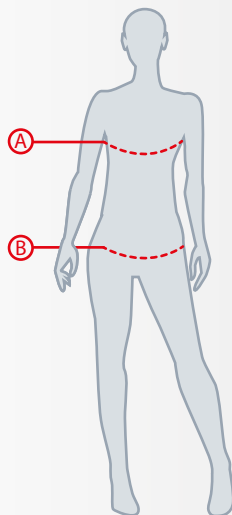

BLUSA MUJER CAMBRAY

TOP

¿CÓMO DEBO TOMAR
MIS MEDIDAS?

(A) PECHO

Mide el contorno bajo tus brazos en la parte más alta del pecho sin apretar y de manera horizontal

(B) CADERA

Mide el contorno en la parte más alta de tus gluteos sin apretar y de manera horizontal.

TABLA DE MEDIDAS

BLUSA CAMBRAY MUJER

	XS	S	M	L	XL
Contorno pecho	92	96	100	104	108
Contorno de cadera	95	99	103	107	111

Medidas en cms.